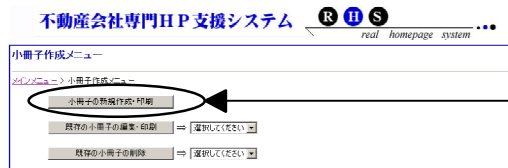

8-6 既存の小冊子から編集

《レイアウトの表示を変更して新規保存したい場合》