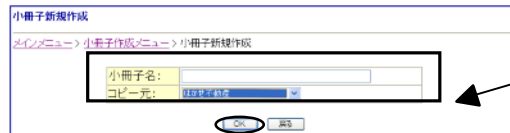

印刷→印刷イメージが表示されるので確認する  
実際の見開きイメージで表示されます。

⑦印刷イメージを確認後、上部の印刷ボタンをクリック

⑧用紙サイズ指定・給紙設定の指示がされるので、  
コメントに従って用紙・給紙設定をして下さい。

⑨プリンタ・部数の選択の指示がされるので。  
指示に従って設定し、印刷ボタンをクリックして下さい。

※枠線が出ない、ずれて印刷されるなどが起きた場合  
P39のトラブルQ&Aを見て対応して下さい。

# 8-5 小冊子の編集

《既存小冊子の物件入替をして新しい小冊子名で保存したい場合》

①小冊子の新規作成・印刷ボタンをクリック

②コピー元の欄プルダウンからコピーしたい小冊子名を選びOKボタンをクリック

③ページ一覧が表示されるので、変更したいページ右側にある変更ボタンをクリック

④レイアウトが表示されるので、入替したい場所の物件コードを入力・もしくは選択する

⑤決定ボタンをクリック

もし編集途中で小冊子名を変えたい場合は、小冊子作成・編集画面で小冊子名編集のボタンを押し新しく名前を登録しても別名保存が出来ます