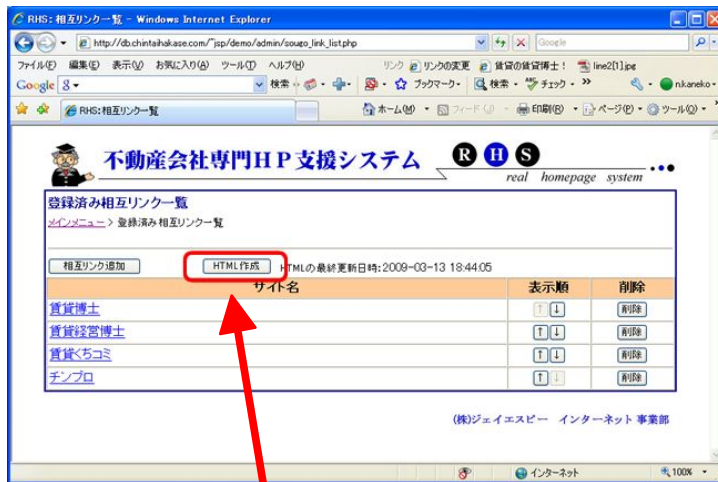

管理画面から簡単にリンクページを作成することができます。

①『相互リンクの編集』ボタンをクリックします。

②『相互リンクの追加』をクリックしましょう。

③各項目に記入をしてください。

④各項目の表示例

5-1 相互リンクページ生成機能

ページ表示例

⑤最後に『HTMLの作成』ボタンをクリックすることで実際のページに反映されます。