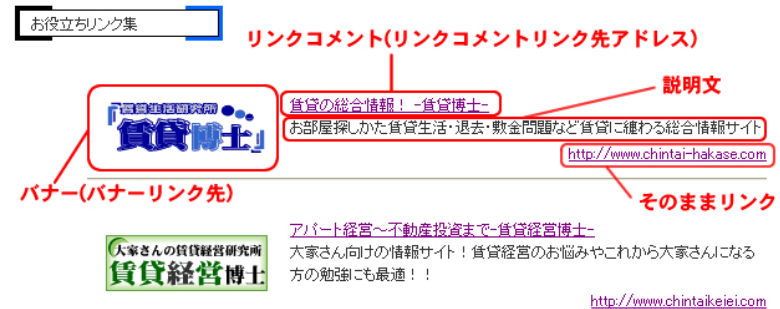

管理画面から簡単にリンクページを作成することができます。

①『相互リンクの編集』ボタンをクリックします。

②『相互リンクの追加』をクリックしましょう。

③各項目に記入をしてください。

④各項目の表示例

5-1 相互リンクページ生成機能

ページ表示例

⑤最後に『HTMLの作成』ボタンをクリックすることで実際のページに反映されます。

※SEO効果を高める方法の一つに被リンク(他のサイトからリンクしてもらうこと)を増やす、というのがあります。

SEO対策としてこの相互リンクページを有効に使いましょう。