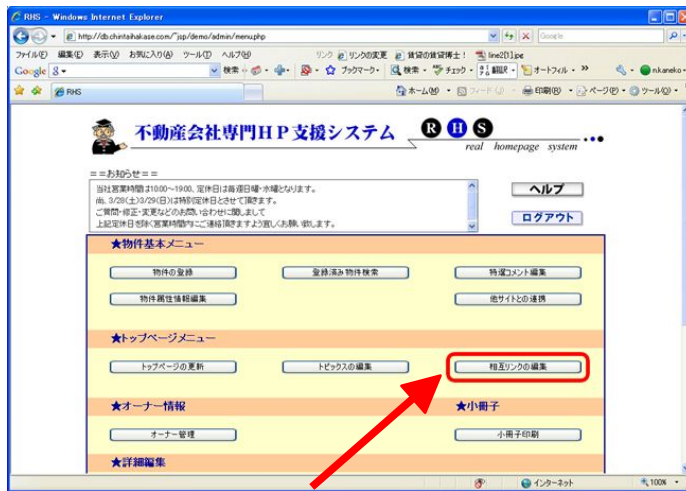

管理画面から簡単にリンクページを作成することができます。

①『相互リンクの編集』ボタンをクリックします。

②『相互リンクの追加』をクリックしましょう。

③各項目に記入をしてください。

④各項目の表示例

5-1 相互リンクページ生成機能

ページ表示例

⑤最後に『HTMLの作成』ボタンをクリックすることで実際のページに反映されます。