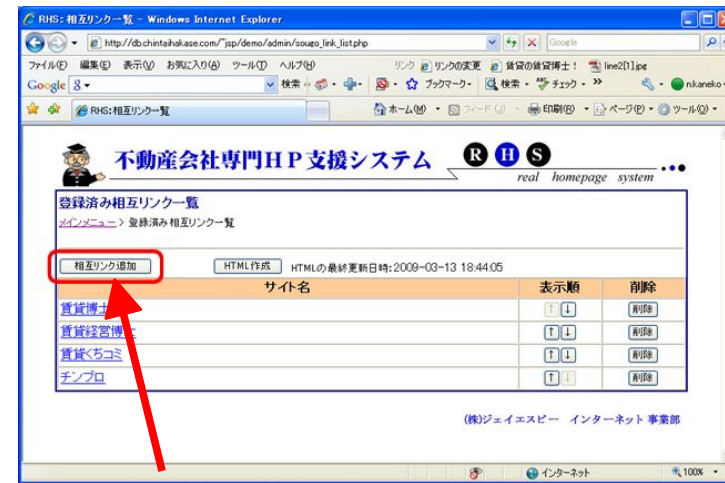

管理画面から簡単にリンクページを作成することができます。

①『相互リンクの編集』ボタンをクリックします。

②『相互リンクの追加』をクリックしましょう。

③各項目に記入をしてください。

④各項目の表示例

5-1 相互リンクページ生成機能

ページ表示例

⑤最後に『HTMLの作成』ボタンをクリックすることで実際のページに反映されます。