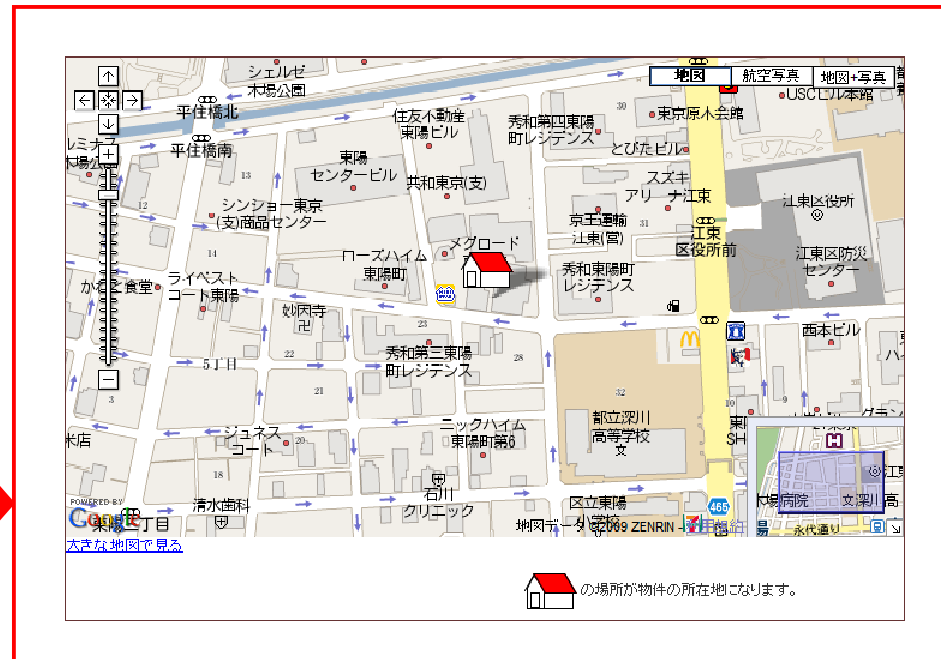

不動産会社専門HP支援システム

『RHS』操作ガイド

～ GoogleMap機能編 ～

お問合せ・サポート先
株式会社 ジェイエスピー インターネット事業部
TEL 0422-28-2211 FAX 0422-28-2212

株式会社 JSP

7-1 Google Map機能

The screenshot shows the Hakase Real Estate website interface. At the top, there is a navigation bar with the company logo and contact information. Below that, there is a search bar and a list of property listings. The main content area features a large image of a modern apartment building, a floor plan, and several smaller photos of the interior. A small Google Map is visible in the bottom right corner of the listing area, with a red house icon indicating the property's location. A large red arrow points from this small map to a larger, more detailed Google Map on the right side of the slide.

物件詳細ページにGoogleMapを表示させることができます。

※GoogleMapの設置には別途カスタマイズ費用がかかります。

7-1 Google Map機能

①

物件表示画面のテンプレート

テンプレート(※)

No.1 (google mapあり)

①物件入力をする際に物件登録画面にある「物件表示画面のテンプレート」の欄で、テンプレートから「GoogleMapあり」を選んでください。

②

Google Map

地図表示住所

住所検索: 東京都港区10-6-2 表示

緯度経度: 35.6537485 139.7298541 表示

公開ページのプレビュー

登録 戻る

②確認ボタンをクリックすると、物件登録確認のページに移動し、マップが表示されますので、こちらで住所ポイントの細かい位置修正が出来ます。

マップをダブルクリックした位置にポイントは動きます

住所を記入
緯度経度を記入

③登録ボタンをクリックするとGoogleMapが物件詳細ページに表示されます。

③